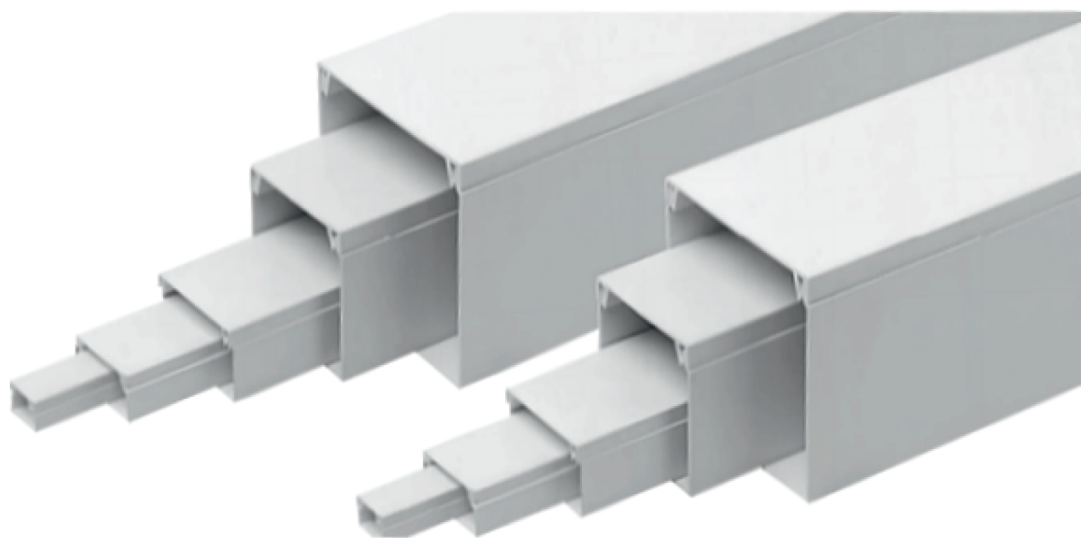

### ΚΑΝΑΛΙ - ΚΛΕΙΣΤΟ

**Κωδικός προϊόντος**  
ELA10060

**Υλικό**  
PVC

**Τύπος**  
Κανάλι - Κλειστό

**Χρώμα**  
Λευκό

**Αντοχή**  
IP40 (Στεγανότητα)

**Θερμοκρασία Εφαρμογής**  
-25°C έως +60°C

**Διαστάσεις**  
Βάσης : 100mm  
Ύψους : 60mm  
Πάχος Βάσης : 1.65mm

**Συσκευασία**  
16 mt

Το κλειστό πλαστικό κανάλι elvhx® προσφέρει αξιόπιστη προστασία και οργάνωση καλωδίων σε επιτοιχίες ή οροφικές εγκαταστάσεις. Η ανθεκτική του κατασκευή αποτρέπει τις φθορές των καλωδίων, ενώ ο λιτός σχεδιασμός του διατηρεί τον χώρο τακτοποιημένο και καθαρό. Είναι ιδανικό για επαγγελματικές και οικιακές εγκαταστάσεις, και η στερέωσή του γίνεται εύκολα και σταθερά με βίδες (ούπτα) ή κόλλα κατασκευών.